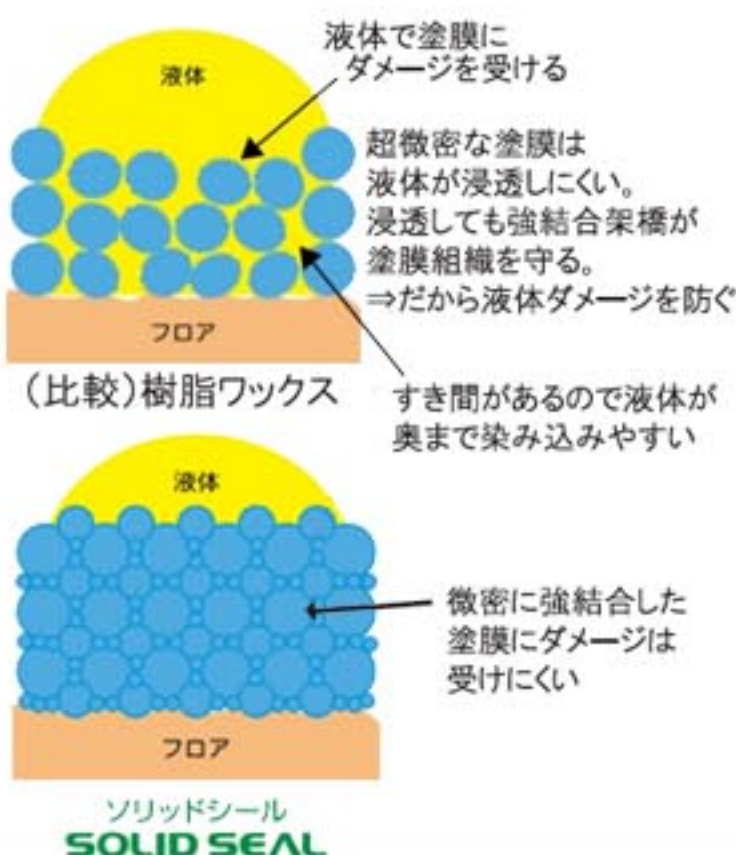

業務用フロアシール剤 『サスティナソリッドシール』のご案内

シーバイエス株式会社 中村でございます。
以前ご紹介させていただきました当製品ですが、好評につき再度ご案内をさせていただきます。

【皆様は樹脂ワックスによる管理において、このような経験はございませんか？】

・病院や介護施設で、手指消毒用アルコールや次亜により、床が白化したり、光沢が低下したため、手直しをした…

・飲食店や総菜売場で、油污れによりワックスが黒くベタついたり、汚れを抱き込んでしまい、メンテナンス頻度が多くなった…

そんな悩みを、今回ご紹介する『サスティナソリッドシール』が解決致します。

『サスティナソリッドシール』とは、ソリッド（緻密）かつ強靱な塗膜で、汚れ・薬液を封止（シール）する2液性のフロアシール剤です。すき間なく強結合した塗膜を形成する事でアルコールや次亜などの浸透を防ぎます。

《3つのキートテクノロジー》

①緻密充填ポリマー粒子
主成分となる複数成分のポリマー粒子が造膜時に空隙を最小化した緻密な塗膜を形成する事で、薬液の浸透防止効果を高めました。また浸透しても強結合架橋が塗膜組織を守ります。

②シンクロキユア機構

2液で混合した架橋剤微粒子の働きで、ポリマー粒子間の融着と強結合架橋（キユア）が同時に進行（シンクロ）するため、乾燥と性能発揮がダブルで速くなり

ます。

③無黄変・弾性複合ポリマー

新架橋技術により弾性のある、強くてしなやかな塗膜を形成致します。これによりブラックヒールマークなどの汚れは浮き立つので、マイクロファイバーモップやTASKEIツイスターパッドにより効果的に洗浄が行えます。また、初期から色が無く、黄変しにくい特性もあります。

この3つのテクノロジーにより、抜群の耐薬品性・耐油性・耐水性・耐摩耗性・光沢維持性を発揮致します。